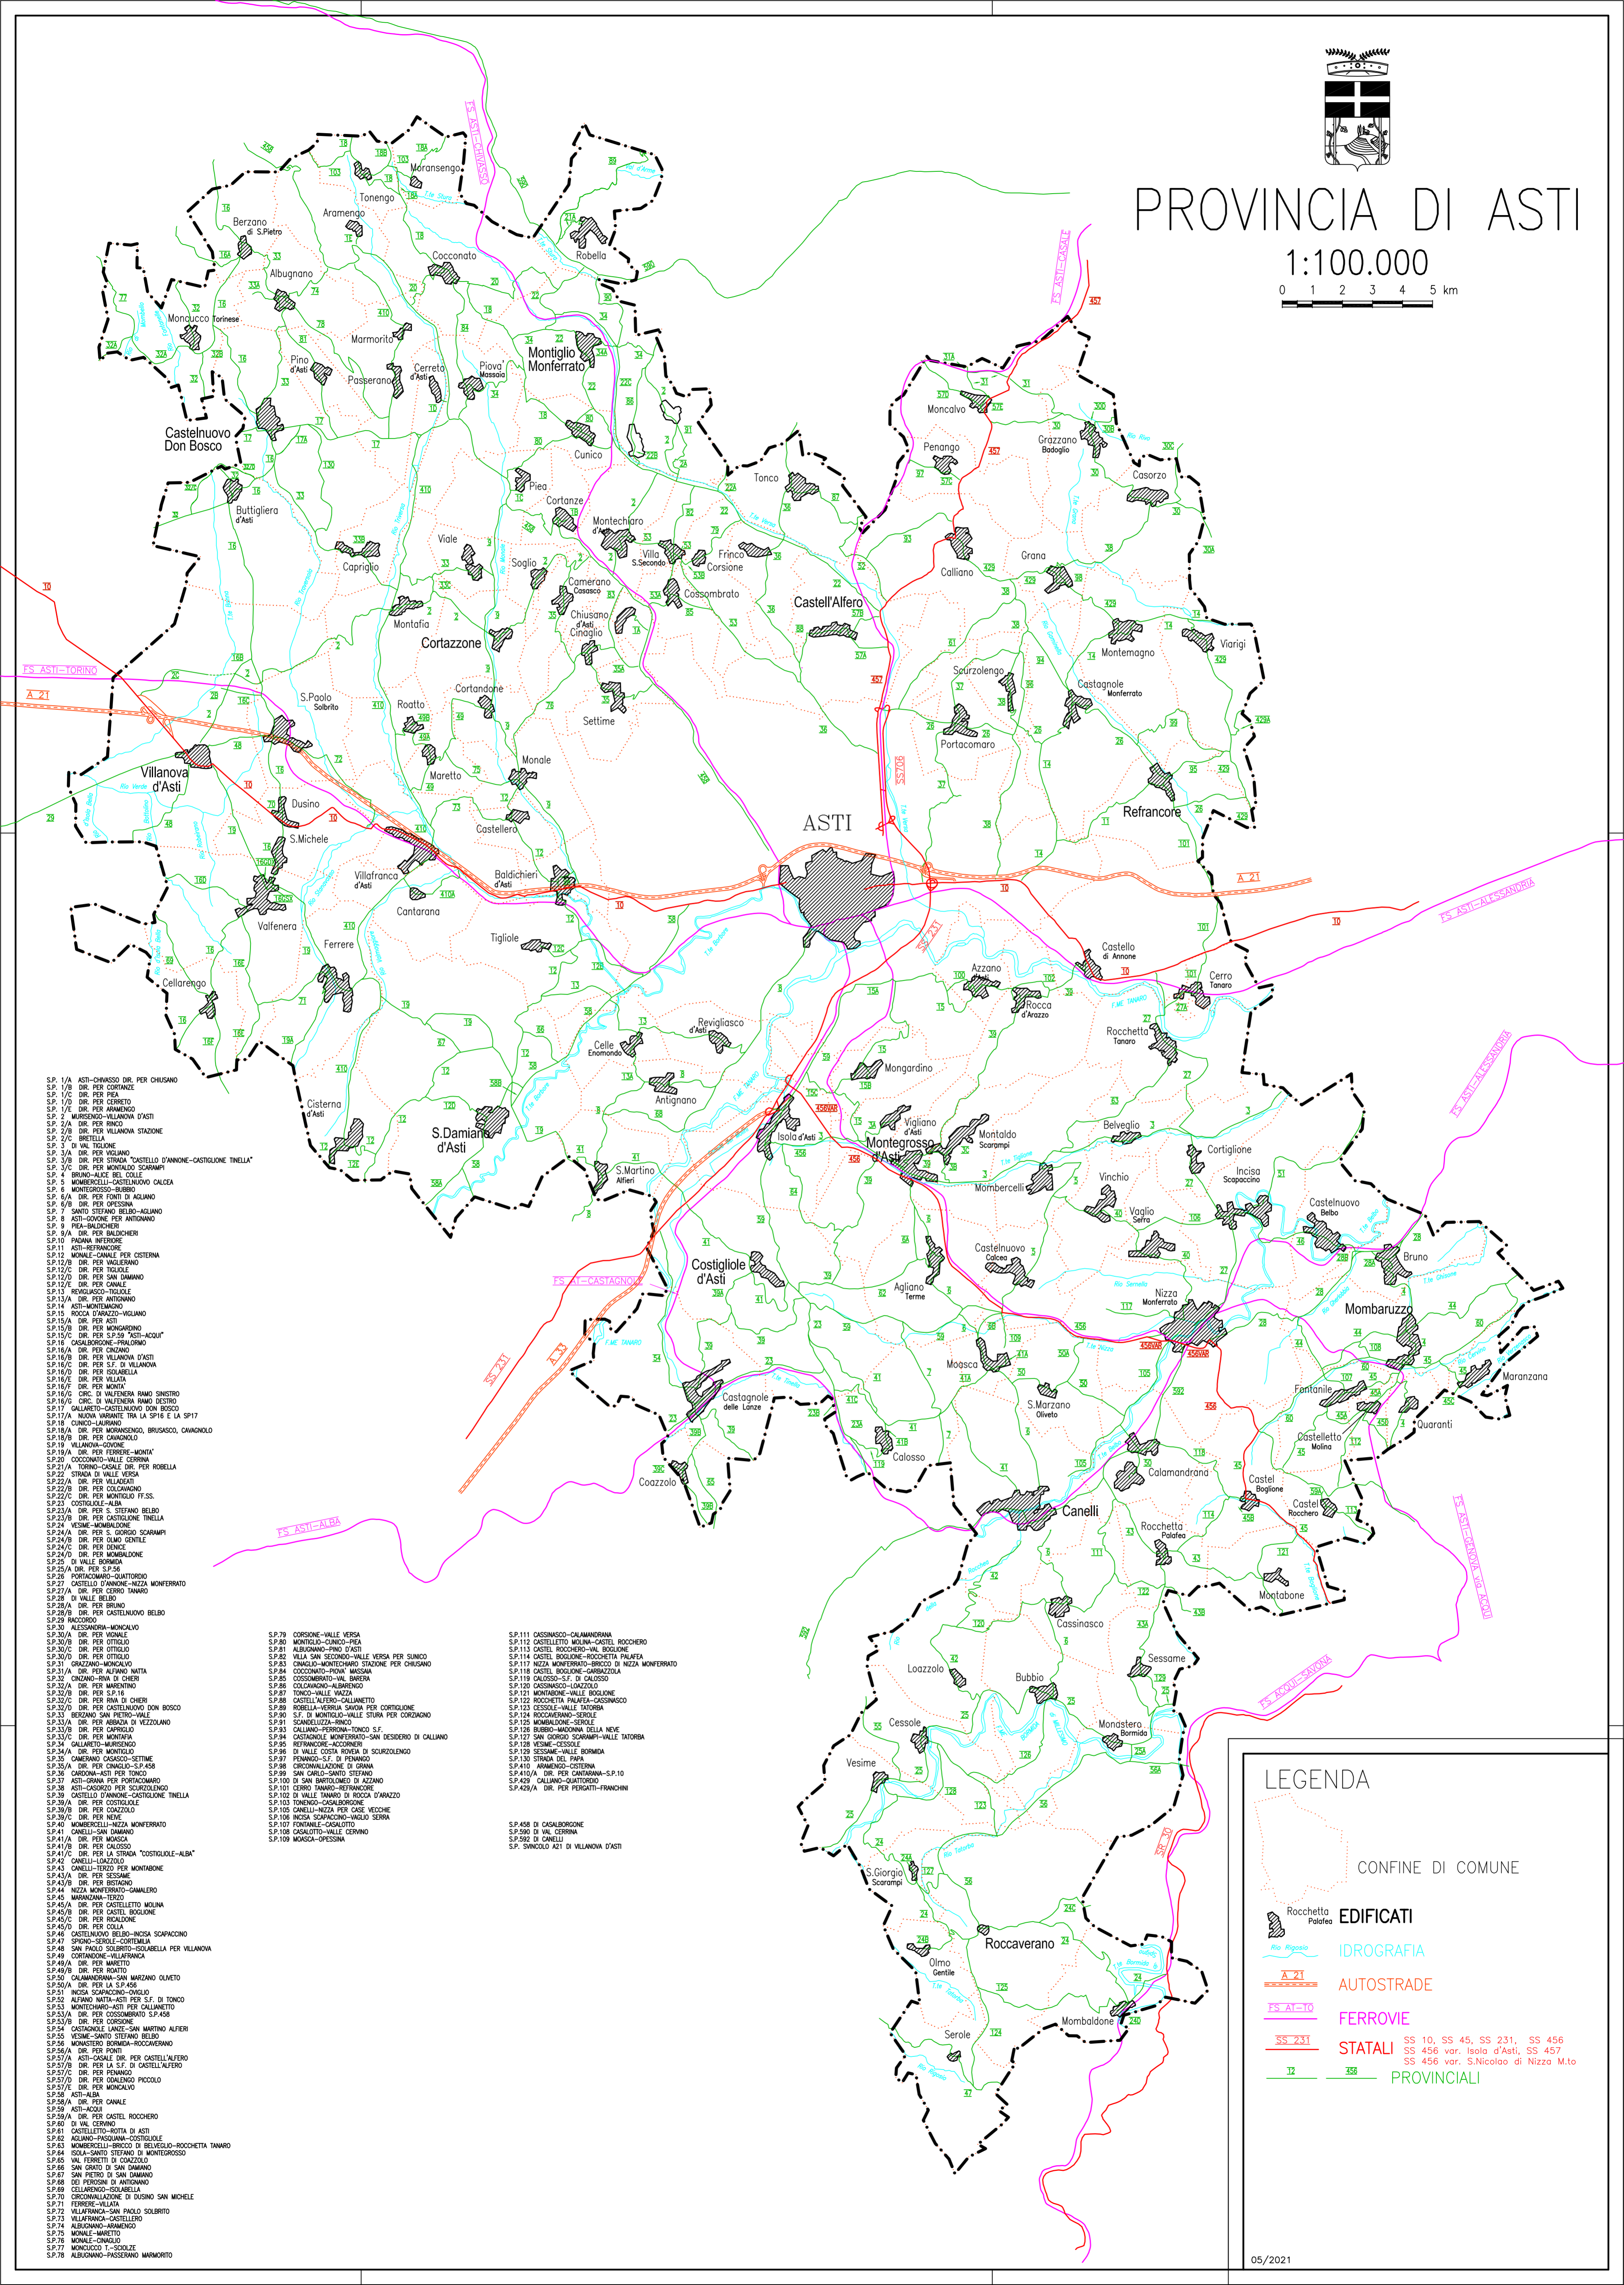

PROVINCIA DI ASTI

1:100.000

0 1 2 3 4 5 km

- S.P. 1/A ASTI-CHIVASSO DIR. PER CHIUSANO
- S.P. 1/B DIR. PER CORTANZE
- S.P. 1/C DIR. PER PIEA
- S.P. 1/D DIR. PER CERRETTO
- S.P. 1/E DIR. PER ARAMINGO
- S.P. 2 MOMBARZUZZO-NUOVA D'ASTI
- S.P. 2/A DIR. PER RINCO
- S.P. 2/B DIR. PER VILLANOVA D'ASTI
- S.P. 2/C BRETELIA
- S.P. 3 DI VAL TIGLIONE
- S.P. 3/A DIR. PER VIGNANO
- S.P. 3/B DIR. PER STRADA "CASTELLO D'ANNONE-CASTIGLIONE TINELLA"
- S.P. 3/C DIR. PER MONTALDO SCARAMPÌ
- S.P. 4 BRUNO-ALICE BEL COLLE
- S.P. 5 MOMBARZUZZO-CASTELNUOVO CALCEA
- S.P. 6 DIR. PER FONTE DI AGLIANO
- S.P. 6/A DIR. PER FONTE DI AGLIANO
- S.P. 6/B DIR. PER CASERANO
- S.P. 7 SANTO STEFANO BELBO-AGLIANO
- S.P. 8 ASTI-GOVONE PER ANTIGNANO
- S.P. 9/A DIR. PER BALDICHIERI
- S.P. 9/B PADANA INTERIORE
- S.P. 11 ASTI-REFRANCORE
- S.P. 12 MONALE-CANALE PER CISTERNA
- S.P. 12/A DIR. PER VIGLIANO
- S.P. 12/B DIR. PER TIGLIOLE
- S.P. 12/C DIR. PER TIGLIOLE
- S.P. 12/D DIR. PER SAN DAMIANO
- S.P. 12/E DIR. PER CANALE
- S.P. 13 REVIGLIASCO-TIGLIOLE
- S.P. 14 ASTI-MONTEMAGNO
- S.P. 15/A DIR. PER ASTI
- S.P. 15/B DIR. PER MOMBARZUZZO
- S.P. 15/C DIR. PER S.P. 59 "ASTI-AQUA"
- S.P. 16 CASABORGHIONE-PALAZZO
- S.P. 16/A DIR. PER VILLANOVA D'ASTI
- S.P. 16/B DIR. PER S.P. 17 VILLANOVA
- S.P. 16/C DIR. PER SOLABELLA
- S.P. 16/D DIR. PER VILLATA
- S.P. 16/E DIR. PER VIGNANO
- S.P. 16/F CIRC. DI VALFENERA RAMO SINISTRO
- S.P. 16/G CIRC. DI VALFENERA RAMO DESTRO
- S.P. 17 CALLARETO-CASTELNUOVO DON BOSCO
- S.P. 17/A NUOVA VARIANTE TRA LA SP16 E LA SP17
- S.P. 18/A DIR. PER MORANSENGO, BRUSASCO, CIVANOLLO
- S.P. 18/B DIR. PER CANTARANA
- S.P. 19 VILLANOVA-GOVONE
- S.P. 19/A DIR. PER FERRERE-MONTA
- S.P. 19/B COCCONATO-VALLE CERREA
- S.P. 21/A TORINO-CASALE DIR. PER ROBELLA
- S.P. 21/B STRADA DI VALLE CERREA
- S.P. 22/A DIR. PER VILLADEATI
- S.P. 22/B DIR. PER COLCIVANO
- S.P. 22/C DIR. PER MONTALDO S.F.S.
- S.P. 23 COSTIGLIOLE-ALBA
- S.P. 23/A DIR. PER S. STEFANO BELBO
- S.P. 23/B DIR. PER CASTIGLIONE TINELLA
- S.P. 24 VESIME-MOMBALDONE
- S.P. 24/A DIR. PER S. GIORGIO SCARAMPÌ
- S.P. 24/B DIR. PER OLMO GENTILE
- S.P. 24/C DIR. PER MOMBALDONE
- S.P. 24/D DIR. PER MOMBALDONE
- S.P. 25 DI VALLE BORMIDA
- S.P. 25/A DIR. PER S.P. 26
- S.P. 26 PORTACOMARO-QUATTORIO
- S.P. 27 CASTELLO D'ANNONE-MONTEFERRATO
- S.P. 27/A DIR. PER CERRO TANARO
- S.P. 27/B DIR. PER BRUNO
- S.P. 28/A DIR. PER CASTELNUOVO BELBO
- S.P. 28/B DIR. PER CASTELNUOVO BELBO
- S.P. 30 ALESSANDRIA-MONCALVO
- S.P. 30/A DIR. PER MONALE
- S.P. 30/B DIR. PER OTTIGLIO
- S.P. 30/C DIR. PER OTTIGLIO
- S.P. 30/D DIR. PER OTTIGLIO
- S.P. 31 GRAZZANO-MONCALVO
- S.P. 32 CANTARANA-MATA
- S.P. 32/A CANTARANA-RIVA DI CHERI
- S.P. 32/B DIR. PER MARENTO
- S.P. 32/C DIR. PER S.P. 17
- S.P. 32/D DIR. PER RIVA DI CHERI
- S.P. 32/E DIR. PER CASTELNUOVO DON BOSCO
- S.P. 33 BERZANO SAN PIETRO-VALE
- S.P. 33/A DIR. PER ABBAZIA DI VEZZOLANO
- S.P. 33/B DIR. PER MONTA
- S.P. 33/C DIR. PER MONTA
- S.P. 33/D CALLARETO-MONTEFERRATO
- S.P. 34/A DIR. PER MONTA
- S.P. 34/B DIR. PER MONTA
- S.P. 34/C DIR. PER MONTA
- S.P. 34/D DIR. PER MONTA
- S.P. 34/E DIR. PER MONTA
- S.P. 34/F DIR. PER MONTA
- S.P. 34/G DIR. PER MONTA
- S.P. 34/H DIR. PER MONTA
- S.P. 34/I DIR. PER MONTA
- S.P. 34/J DIR. PER MONTA
- S.P. 34/K DIR. PER MONTA
- S.P. 34/L DIR. PER MONTA
- S.P. 34/M DIR. PER MONTA
- S.P. 34/N DIR. PER MONTA
- S.P. 34/O DIR. PER MONTA
- S.P. 34/P DIR. PER MONTA
- S.P. 34/Q DIR. PER MONTA
- S.P. 34/R DIR. PER MONTA
- S.P. 34/S DIR. PER MONTA
- S.P. 34/T DIR. PER MONTA
- S.P. 34/U DIR. PER MONTA
- S.P. 34/V DIR. PER MONTA
- S.P. 34/W DIR. PER MONTA
- S.P. 34/X DIR. PER MONTA
- S.P. 34/Y DIR. PER MONTA
- S.P. 34/Z DIR. PER MONTA